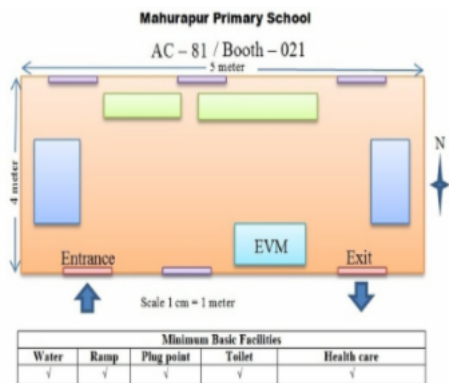

নির্বাচক নিবন্ধন আধিকারিকের স্বাক্ষর

Nazri Naksha

Google Map View

**Mahurapur Primary School  
(Room-1)  
AC -81 / Booth no - 0021**

Polling Station Building Front View

Polling Station Front View

Cad View

Key MAP View