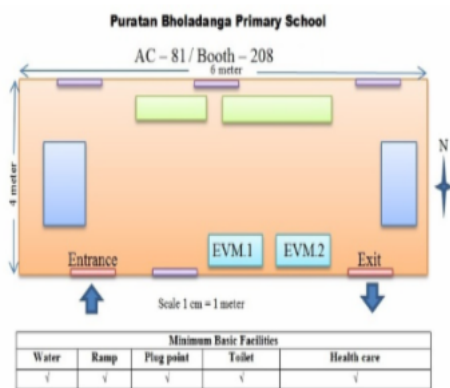

নির্বাচক নিবন্ধন আধিকারিকের স্বাক্ষর

Nazri Naksha

Google Map View

Puratan Bholadanga Primary School
Room No. - 1
AC -81 / Booth no - 0208

Polling Station Building Front View

Polling Station Front View

Cad View