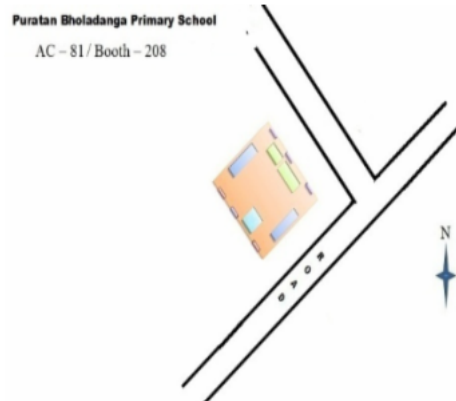

Key MAP View