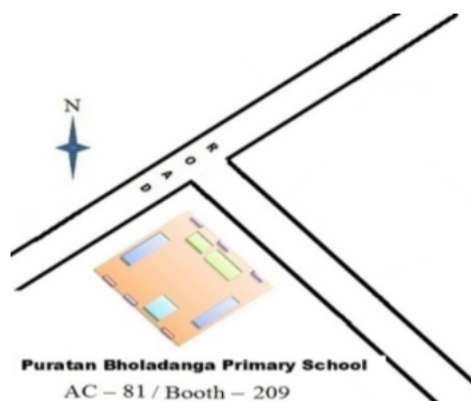

Key MAP View