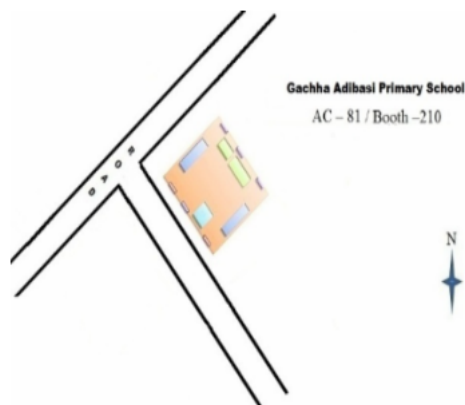

নির্বাচক নিবন্ধন আধিকারিকের স্বাক্ষর

Nazri Naksha

Google Map View

Gachha Adibasi Primary School
AC -81 / Booth no - 0210

Polling Station Building Front View

Polling Station Front View

Cad View

Key MAP View