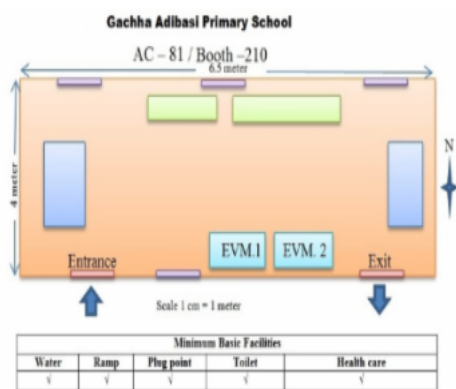

নির্বাচক নিবন্ধন আধিকারিকের স্বাক্ষর

Nazri Naksha

Google Map View

Gachha Adibasi Primary School
AC -81 / Booth no - 0210

Polling Station Building Front View

Polling Station Front View

Cad View

Key MAP View