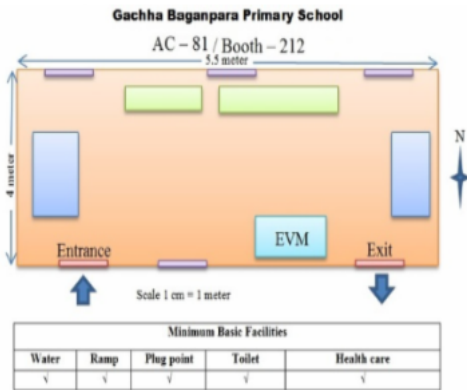

Cad View

Key MAP View