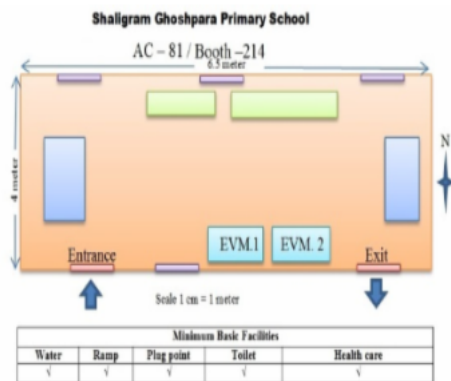

নির্বাচক নিবন্ধন আধিকারিকের স্বাক্ষর

Nazri Naksha

Google Map View

Shaligram Ghoshpara Primary School
Room No. - 1
AC-81 / Booth no - 0214

Polling Station Building Front View

Polling Station Front View

Cad View