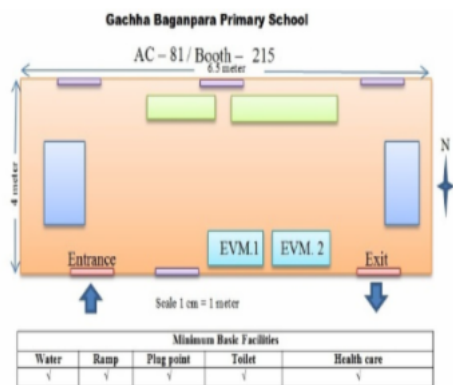

Cad View

Key MAP View