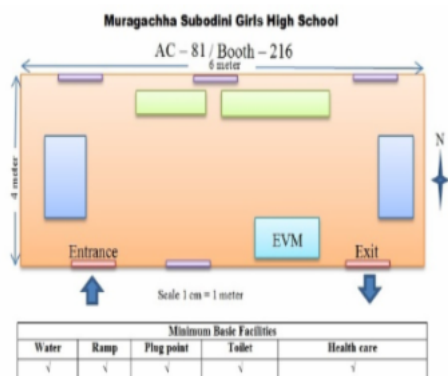

নির্বাচক নিবন্ধন আধিকারিকের স্বাক্ষর

Nazri Naksha

Google Map View

Muragachha Subodini Girls High School
Room No. - 1
AC -81 / Booth no - 0216

Polling Station Building Front View

Polling Station Front View

Cad View