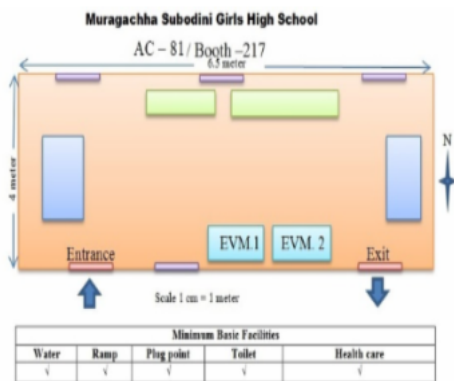

নির্বাচক নিবন্ধন আধিকারিকের স্বাক্ষর

Nazri Naksha

Google Map View

Muragachha Subodini Girls High School
Room No. - 2
AC -81 / Booth no - 0217

Polling Station Building Front View

Polling Station Front View

Cad View