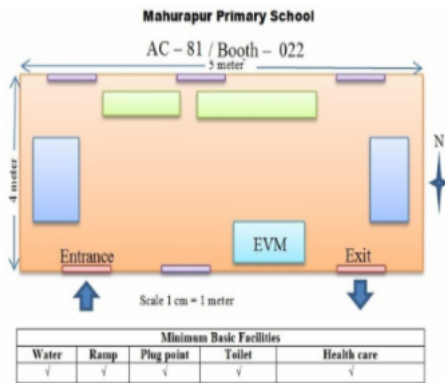

নির্বাচক তালিকা 2026 S25 পশ্চিমবঙ্গ

বিধানসভা নির্বাচনক্ষেত্রের নং, নাম ও সংরক্ষণের স্থিতি : 81 - নাকাশিপাড়া (সাধারণ)		অংশ নং : 23							
বিধানসভা নির্বাচনক্ষেত্রটি যে লোকসভা নির্বাচনক্ষেত্রের / ক্ষেত্রসমূহের অন্তর্ভুক্ত তার নং, নাম ও সংরক্ষণ স্থিতি : 12 - কৃষ্ণনগর (সাধারণ)									
1. সংশোধনের পূর্ণ বিবরণ									
সংশোধনের বৎসর :	2026	নির্বাচক তালিকার পরিচিতি : বিশেষ নিবিড় সংশোধন ২০২৬ এর চূড়ান্ত ভোটার তালিকার সহিত 09-04-2026 তারিখ অবধি সংশোধিত নির্বাচক তালিকা							
ভিত্তি তারিখ :	01-01-2026								
সংশোধনের প্রকৃতি :	ধারাবাহিক সংশোধন 2026								
প্রকাশনার তারিখ :	09-04-2026								
2. অংশ ও নির্বাচনী এলাকার পূর্ণ বিবরণ :									
অংশের ভাগ নং ও নাম :									
1-মহুরাপুর পূর্বপাড়া		প্রধান শহর/গ্রাম : রাজারামপুর ওয়ার্ড : থানা : কালীগঞ্জ গ্রাম পঞ্চগায়েত : রাজারামপুর ঘোড়াইক্ষেত্র ব্লক : কালীগঞ্জ মহকুমা : কৃষ্ণনগর, সদর জেলা : নদীয়া পিন : 741137							
2-মহুরাপুর পশ্চিমপাড়া									
3. ভোট গ্রহন কেন্দ্রের পূর্ণ বিবরণ :									
ভোট গ্রহন কেন্দ্রের নং, নাম :						ভোট গ্রহন কেন্দ্রের শ্রেণী :		গ্রামীণ	
23 - মহুরাপুর প্রাথমিক বিদ্যালয়						এই অংশে সহায়ক ভোটগ্রহন কেন্দ্রের সংখ্যা :		0	
ভোট গ্রহন কেন্দ্রের ঠিকানা : মহুরাপুর প্রাথমিক বিদ্যালয়, রুম-2, মহুরাপুর									
4. নির্বাচকের সংখ্যা :									
প্রথম ক্রমিক নং	শেষ ক্রমিক নং	মোট সংখ্যা							
		পুরুষ	মহিলা	তৃতীয় লিঙ্গ	মোট				
1	1158	623	512	0	1135				

নির্বাচক নিবন্ধন আধিকারিকের স্বাক্ষর

Nazri Naksha

Google Map View

Mahurapur Primary School (Room-2)
AC -81 / Booth no - 0022

Polling Station Building Front View

Polling Station Front View

Cad View

Key MAP View