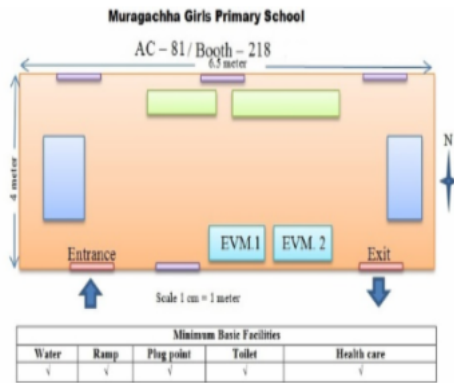

Cad View

Key MAP View