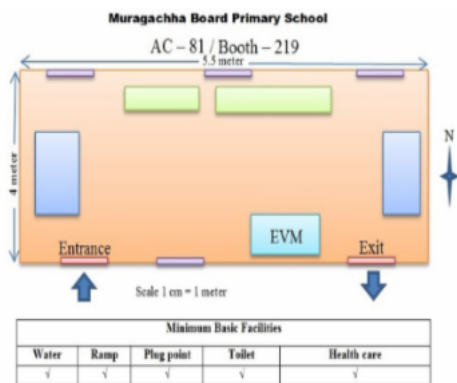

নির্বাচক নিবন্ধন আধিকারিকের স্বাক্ষর

Nazri Naksha

Google Map View

Muragachha Board Primary School
Room No. - 1
AC -81 / Booth no - 0219

Polling Station Building Front View

Polling Station Front View

Cad View