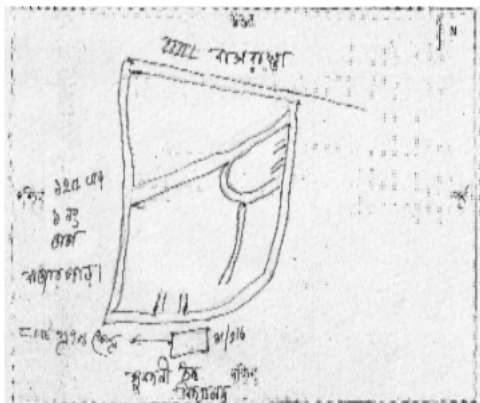

Nazri Naksha