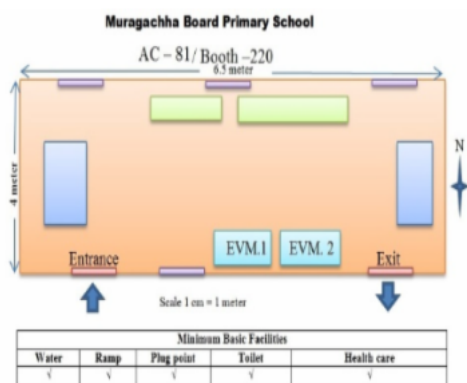

নির্বাচক নিবন্ধন আধিকারিকের স্বাক্ষর

Nazri Naksha

Google Map View

Muragachha Board Primary School
Room No. - 2
AC -81 / Booth no - 0220

Polling Station Building Front View

Polling Station Front View

Cad View