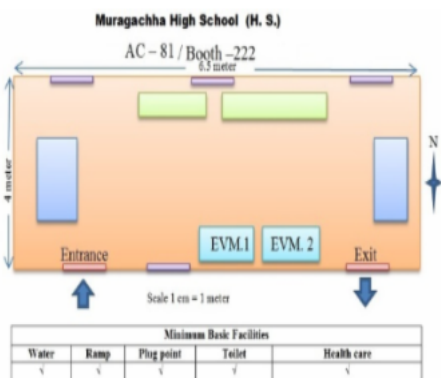

নির্বাচক নিবন্ধন আধিকারিকের স্বাক্ষর

Nazri Naksha

Google Map View

Muragachha High School (H. S.)
Room No. - 2
AC -81 / Booth no - 0222

Polling Station Building Front View

Polling Station Front View

Cad View