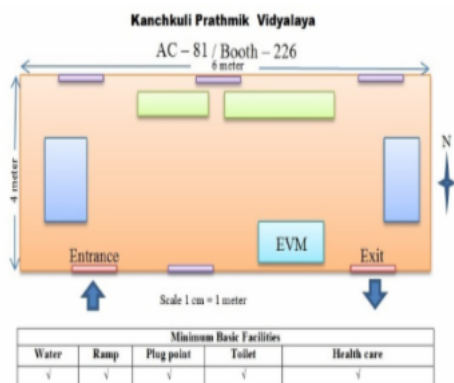

নির্বাচক নিবন্ধন আধিকারিকের স্বাক্ষর

Nazri Naksha

Google Map View

Kanchkuli Prathmik Vidyalaya
Room no.-2
AC -81 / Booth no - 0226

Polling Station Building Front View

Polling Station Front View

Cad View

Key MAP View