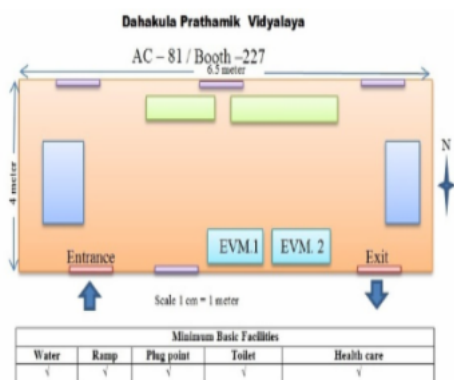

নির্বাচক নিবন্ধন আধিকারিকের স্বাক্ষর

Nazri Naksha

Google Map View

Dahakula Prathamik Vidyalaya
Room.no.-1
AC -81 / Booth no - 0227

Polling Station Building Front View

Polling Station Front View

Cad View

Key MAP View