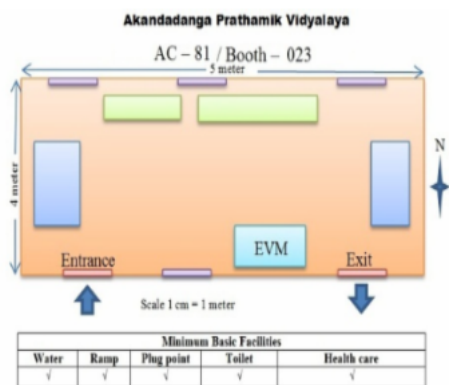

নির্বাচক নিবন্ধন আধিকারিকের স্বাক্ষর

Nazri Naksha

Google Map View

**Akandadanga Prathamik Vidyalaya Room No. - 1
AC -81 / Booth no - 0023**

Polling Station Building Front View

Polling Station Front View

Cad View