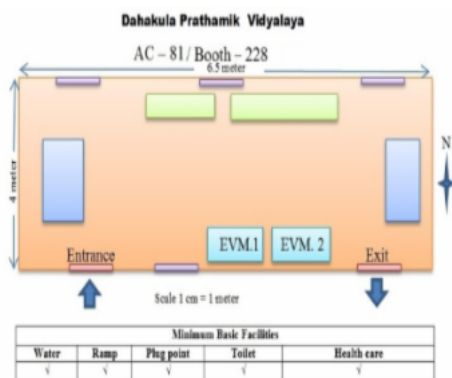

নির্বাচক নিবন্ধন আধিকারিকের স্বাক্ষর

Nazri Naksha

Google Map View

Dahakula Prathamik Vidyalaya
Room no.-2
AC -81 / Booth no - 0228

Polling Station Building Front View

Polling Station Front View

Cad View

Key MAP View