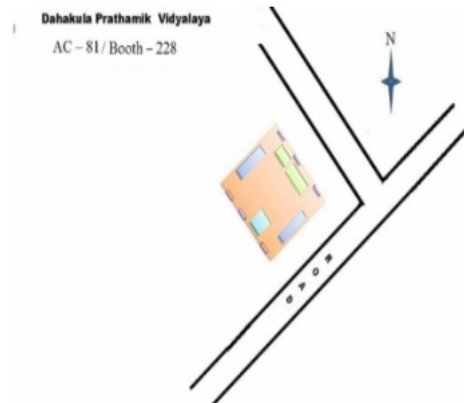

নির্বাচক নিবন্ধন আধিকারিকের স্বাক্ষর

Nazri Naksha

Google Map View

Dahakula Prathamik Vidyalaya
Room no.-2
AC -81 / Booth no - 0228

Polling Station Building Front View

Polling Station Front View

Cad View

Key MAP View