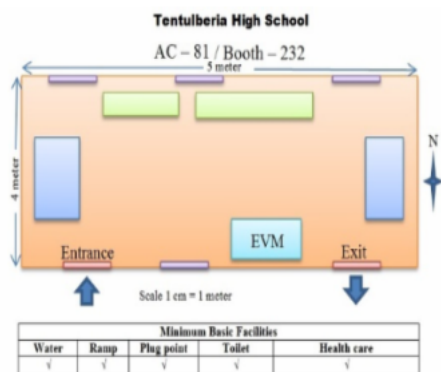

নির্বাচক নিবন্ধন আধিকারিকের স্বাক্ষর

Nazri Naksha

Google Map View

Tentulberia High School
Room no.-2
AC -81 / Booth no - 0232

Polling Station Building Front View

Polling Station Front View

Cad View

Key MAP View