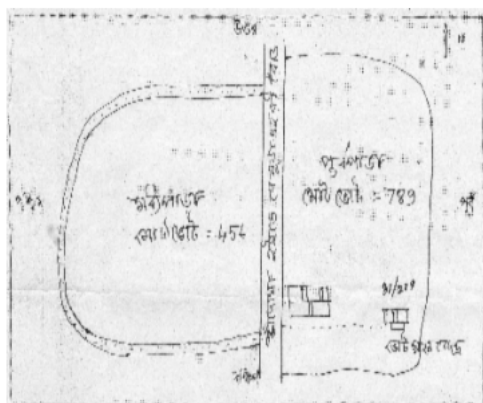

Nazri Naksha