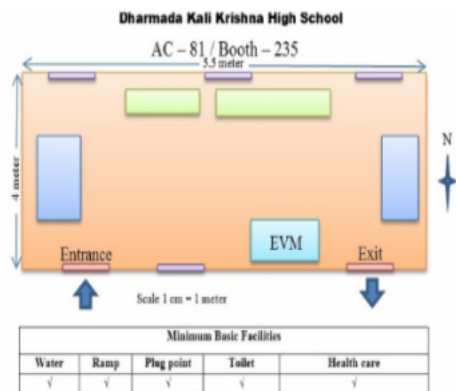

নির্বাচক নিবন্ধন আধিকারিকের স্বাক্ষর

Nazri Naksha

Google Map View

Dharmada Kali Krishna High School
Room no.-1
AC -81 / Booth no - 0235

Polling Station Building Front View

Polling Station Front View

Cad View