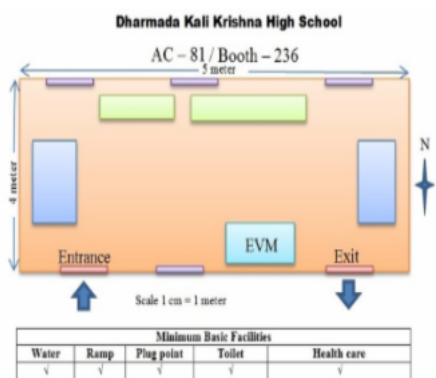

নির্বাচক নিবন্ধন আধিকারিকের স্বাক্ষর

Nazri Naksha

Google Map View

Dharmada Kali Krishna High School
Room no.-2
AC -81 / Booth no - 0236

Polling Station Building Front View

Polling Station Front View

Cad View