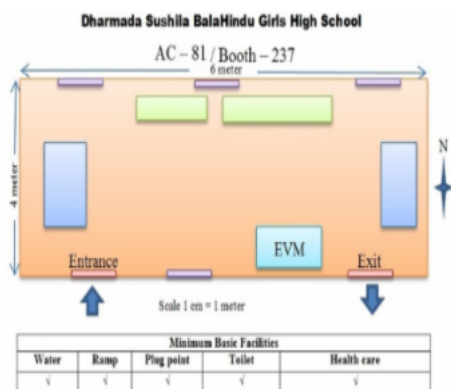

নির্বাচক নিবন্ধন আধিকারিকের স্বাক্ষর

Nazri Naksha

Google Map View

Polling Station Building Front View

Polling Station Front View

Cad View

Key MAP View

1 নাম : মমতাজ বিবি স্বামীর নাম: আব্দুল গাফফার সেখ বাড়ির নং : n0070 বয়স : 39 লিঙ্গ : মহিলা	KNS2100709 ফটো উপলব্ধ	2 নাম : মুসলিমা বেগম স্বামীর নাম: স্বামীর সেখ বাড়ির নং : n00599 বয়স : 60 লিঙ্গ : মহিলা	XUW1424829 ফটো উপলব্ধ	3 নাম : মতিউর রহমান পিতার নাম: আনোয়ার আলী সেখ বাড়ির নং : n0017 বয়স : 42 লিঙ্গ : পুরুষ	KNS1874726 ফটো উপলব্ধ
4 নাম : আমিনুর রহমান পিতার নাম: আনোয়ার আলী সেখ বাড়ির নং : n0017 বয়স : 37 লিঙ্গ : পুরুষ	KNS2268738 ফটো উপলব্ধ	5 নাম : নাজিয়া বিবি স্বামীর নাম: সহিদুর রহমান বাড়ির নং : n0017 বয়স : 42 লিঙ্গ : মহিলা	KNS1905470 ফটো উপলব্ধ	6 নাম : রফিজা খাতুন স্বামীর নাম: মতিউর রহমান বাড়ির নং : n0017 বয়স : 30 লিঙ্গ : মহিলা	XUW1678226 ফটো উপলব্ধ
7 নাম : নওসাদ সেখ পিতার নাম: লক্ষণ সেখ বাড়ির নং : n0059 বয়স : 31 লিঙ্গ : পুরুষ	XUW1678499 ফটো উপলব্ধ	8 নাম : গলে সেখ পিতার নাম: সিরাজ সেখ বাড়ির নং : n0059 বয়স : 49 লিঙ্গ : মহিলা	WB/11/076/009798 ফটো উপলব্ধ	9 নাম : মানিক সেখ পিতার নাম: জমির সেখ বাড়ির নং : n0059 বয়স : 49 লিঙ্গ : পুরুষ	XUW2228609 ফটো উপলব্ধ
10 নাম : সুকতার খাতুন স্বামীর নাম: হাসিবুর রহমান বাড়ির নং : n0017 বয়স : 28 লিঙ্গ : মহিলা	XUW2330157 ফটো উপলব্ধ	11 নাম : হাসিবুর রহমান পিতার নাম: আনোয়ার আলী সেখ বাড়ির নং : n0017 বয়স : 33 লিঙ্গ : পুরুষ	XUW1338177 ফটো উপলব্ধ	12 নাম : সহিদুর রহমান পিতার নাম: আনোয়ার আলী সেখ বাড়ির নং : n0017 বয়স : 54 লিঙ্গ : পুরুষ	WB/11/076/009091 ফটো উপলব্ধ
13 নাম : আনারকুলি বিবি স্বামীর নাম: নওসাদ সেখ বাড়ির নং : n00599 বয়স : 27 লিঙ্গ : মহিলা	XUW1985274 ফটো উপলব্ধ	14 নাম : মুস্তাফা সেখ পিতার নাম: মানিক সেখ বাড়ির নং : এন0153 বয়স : 26 লিঙ্গ : পুরুষ	XUW2633576 ফটো উপলব্ধ	15 নাম : মিরাজুল সেখ পিতার নাম: মানিক সেখ বাড়ির নং : এন0153 বয়স : 25 লিঙ্গ : পুরুষ	XUW2633634 ফটো উপলব্ধ
16 নাম : সালমা খাতুন পিতার নাম: সহিদুর রহমান বাড়ির নং : n0017 বয়স : 26 লিঙ্গ : মহিলা	XUW1952506 ফটো উপলব্ধ	17 নাম : রাজ্জাক রহমান পিতার নাম: সহিদুর রহমান বাড়ির নং : এন0019 বয়স : 20 লিঙ্গ : পুরুষ	XUW2610137 ফটো উপলব্ধ	18 নাম : বারনা খাতুন পিতার নাম: সাব্বির সেখ বাড়ির নং : n0033 বয়স : 27 লিঙ্গ : মহিলা	XUW1929652 ফটো উপলব্ধ
19 নাম : ছাব্বিকুন খাতুন স্বামীর নাম: আমির সেখ বাড়ির নং : এন0198 বয়স : 28 লিঙ্গ : মহিলা	XUW1952324 ফটো উপলব্ধ	20 নাম : ফিকসোনা খাতুন স্বামীর নাম: আক্তারুল্লাহ সেখ বাড়ির নং : n0183 বয়স : 27 লিঙ্গ : মহিলা	XUW2061604 ফটো উপলব্ধ	21 নাম : রমেচা খাতুন পিতার নাম: উমির সেখ বাড়ির নং : এন 0186 বয়স : 29 লিঙ্গ : মহিলা	XUW1876267 ফটো উপলব্ধ
22 নাম : ইউসুফ সেখ পিতার নাম: ছাদেমান সেখ বাড়ির নং : এন0183 বয়স : 26 লিঙ্গ : পুরুষ	XUW2061893 ফটো উপলব্ধ	23 নাম : সুসুমা খাতুন পিতার নাম: বাহার বিশ্বাস বাড়ির নং : নং0142 বয়স : 28 লিঙ্গ : মহিলা	XUW2330199 ফটো উপলব্ধ	24 নাম : বনেশ্বরী খাতুন স্বামীর নাম: সারাহত সেখ বাড়ির নং : n0093 বয়স : 25 লিঙ্গ : মহিলা	XUW2330421 ফটো উপলব্ধ
25 নাম : তিপান্তর সেখ পিতার নাম: সাহাদুল্লাহ সেখ বাড়ির নং : এন0186 বয়স : 25 লিঙ্গ : পুরুষ	XUW2063832 ফটো উপলব্ধ	26 নাম : অজিফুন খাতুন স্বামীর নাম: আবদুল আজিজ মল্লিক বাড়ির নং : n0198 বয়স : 25 লিঙ্গ : মহিলা	XUW2329837 ফটো উপলব্ধ	27 নাম : জয়লক্ষী ম খাতুন পিতার নাম: সাহাদুল্লাহ সেখ বাড়ির নং : এন0186 বয়স : 27 লিঙ্গ : মহিলা	XUW2062446 ফটো উপলব্ধ
28 নাম : রুপালী খাতুন স্বামীর নাম: বাবুল্লাহ সেখ বাড়ির নং : এন0188 বয়স : 29 লিঙ্গ : মহিলা	XUW2062362 ফটো উপলব্ধ	29 নাম : ছালিমা খাতুন স্বামীর নাম: রফিকুল সেখ বাড়ির নং : এন0024 বয়স : 27 লিঙ্গ : মহিলা	XUW2063592 ফটো উপলব্ধ	30 নাম : হাসিনা খাতুন স্বামীর নাম: আলি হোসেন সেখ বাড়ির নং : এন0105 বয়স : 29 লিঙ্গ : মহিলা	XUW2061612 ফটো উপলব্ধ