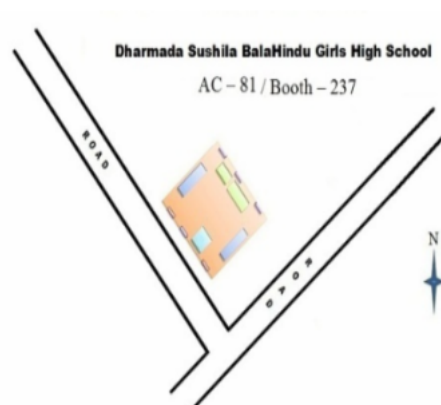

নির্বাচক নিবন্ধন আধিকারিকের স্বাক্ষর

Nazri Naksha

Google Map View

Polling Station Building Front View

Polling Station Front View

Cad View

Key MAP View

1 নাম : মমতাজ বিবি স্বামীর নাম: আব্দুল গাফফার সেখ বাড়ির নং : n0070 বয়স : 39 লিঙ্গ : মহিলা	KNS2100709 ফটো উপলব্ধ	2 নাম : মুসলিমা বেগম স্বামীর নাম: স্বামীর সেখ বাড়ির নং : n00599 বয়স : 60 লিঙ্গ : মহিলা	XUW1424829 ফটো উপলব্ধ	3 নাম : মতিউর রহমান পিতার নাম: আনোয়ার আলী সেখ বাড়ির নং : n0017 বয়স : 42 লিঙ্গ : পুরুষ	KNS1874726 ফটো উপলব্ধ
4 নাম : আমিনুর রহমান পিতার নাম: আনোয়ার আলী সেখ বাড়ির নং : n0017 বয়স : 37 লিঙ্গ : পুরুষ	KNS2268738 ফটো উপলব্ধ	5 নাম : নাজিয়া বিবি স্বামীর নাম: সহিদুর রহমান বাড়ির নং : n0017 বয়স : 42 লিঙ্গ : মহিলা	KNS1905470 ফটো উপলব্ধ	6 নাম : রফিজা খাতুন স্বামীর নাম: মতিউর রহমান বাড়ির নং : n0017 বয়স : 30 লিঙ্গ : মহিলা	XUW1678226 ফটো উপলব্ধ
7 নাম : নওসাদ সেখ পিতার নাম: লক্ষণ সেখ বাড়ির নং : n0059 বয়স : 31 লিঙ্গ : পুরুষ	XUW1678499 ফটো উপলব্ধ	8 নাম : গলে সেখ পিতার নাম: সিরাজ সেখ বাড়ির নং : n0059 বয়স : 49 লিঙ্গ : মহিলা	WB/11/076/009798 ফটো উপলব্ধ	9 নাম : মানিক সেখ পিতার নাম: জমির সেখ বাড়ির নং : n0059 বয়স : 49 লিঙ্গ : পুরুষ	XUW2228609 ফটো উপলব্ধ
10 নাম : সুকতার খাতুন স্বামীর নাম: হাসিবুর রহমান বাড়ির নং : n0017 বয়স : 28 লিঙ্গ : মহিলা	XUW2330157 ফটো উপলব্ধ	11 নাম : হাসিবুর রহমান পিতার নাম: আনোয়ার আলী সেখ বাড়ির নং : n0017 বয়স : 33 লিঙ্গ : পুরুষ	XUW1338177 ফটো উপলব্ধ	12 নাম : সহিদুর রহমান পিতার নাম: আনোয়ার আলী সেখ বাড়ির নং : n0017 বয়স : 54 লিঙ্গ : পুরুষ	WB/11/076/009091 ফটো উপলব্ধ
13 নাম : আনারকুলি বিবি স্বামীর নাম: নওসাদ সেখ বাড়ির নং : n00599 বয়স : 27 লিঙ্গ : মহিলা	XUW1985274 ফটো উপলব্ধ	14 নাম : মুস্তাফা সেখ পিতার নাম: মানিক সেখ বাড়ির নং : এন0153 বয়স : 26 লিঙ্গ : পুরুষ	XUW2633576 ফটো উপলব্ধ	15 নাম : মিরাজুল সেখ পিতার নাম: মানিক সেখ বাড়ির নং : এন0153 বয়স : 25 লিঙ্গ : পুরুষ	XUW2633634 ফটো উপলব্ধ
16 নাম : সালমা খাতুন পিতার নাম: সহিদুর রহমান বাড়ির নং : n0017 বয়স : 26 লিঙ্গ : মহিলা	XUW1952506 ফটো উপলব্ধ	17 নাম : রাজ্জাক রহমান পিতার নাম: সহিদুর রহমান বাড়ির নং : এন0019 বয়স : 20 লিঙ্গ : পুরুষ	XUW2610137 ফটো উপলব্ধ	18 নাম : বারনা খাতুন পিতার নাম: সাব্বির সেখ বাড়ির নং : n0033 বয়স : 27 লিঙ্গ : মহিলা	XUW1929652 ফটো উপলব্ধ
19 নাম : ছাব্বিকুন খাতুন স্বামীর নাম: আমির সেখ বাড়ির নং : এন0198 বয়স : 28 লিঙ্গ : মহিলা	XUW1952324 ফটো উপলব্ধ	20 নাম : ফিকসোনা খাতুন স্বামীর নাম: আক্তারুল্লাহ সেখ বাড়ির নং : n0183 বয়স : 27 লিঙ্গ : মহিলা	XUW2061604 ফটো উপলব্ধ	21 নাম : রমেচা খাতুন পিতার নাম: উমির সেখ বাড়ির নং : এন 0186 বয়স : 29 লিঙ্গ : মহিলা	XUW1876267 ফটো উপলব্ধ
22 নাম : ইউসুফ সেখ পিতার নাম: ছাদেমান সেখ বাড়ির নং : এন0183 বয়স : 26 লিঙ্গ : পুরুষ	XUW2061893 ফটো উপলব্ধ	23 নাম : সুসুমা খাতুন পিতার নাম: বাহার বিশ্বাস বাড়ির নং : নং0142 বয়স : 28 লিঙ্গ : মহিলা	XUW2330199 ফটো উপলব্ধ	24 নাম : বনেশ্বরী খাতুন স্বামীর নাম: সারাহত সেখ বাড়ির নং : n0093 বয়স : 25 লিঙ্গ : মহিলা	XUW2330421 ফটো উপলব্ধ
25 নাম : তিপান্তর সেখ পিতার নাম: সাহাদুল্লাহ সেখ বাড়ির নং : এন0186 বয়স : 25 লিঙ্গ : পুরুষ	XUW2063832 ফটো উপলব্ধ	26 নাম : অজিফুন খাতুন স্বামীর নাম: আবদুল আজিজ মল্লিক বাড়ির নং : n0198 বয়স : 25 লিঙ্গ : মহিলা	XUW2329837 ফটো উপলব্ধ	27 নাম : জয়লক্ষী ম খাতুন পিতার নাম: সাহাদুল্লাহ সেখ বাড়ির নং : এন0186 বয়স : 27 লিঙ্গ : মহিলা	XUW2062446 ফটো উপলব্ধ
28 নাম : রুপালী খাতুন স্বামীর নাম: বাবুল্লাহ সেখ বাড়ির নং : এন0188 বয়স : 29 লিঙ্গ : মহিলা	XUW2062362 ফটো উপলব্ধ	29 নাম : ছালিমা খাতুন স্বামীর নাম: রফিকুল সেখ বাড়ির নং : এন0024 বয়স : 27 লিঙ্গ : মহিলা	XUW2063592 ফটো উপলব্ধ	30 নাম : হাসিনা খাতুন স্বামীর নাম: আলি হোসেন সেখ বাড়ির নং : এন0105 বয়স : 29 লিঙ্গ : মহিলা	XUW2061612 ফটো উপলব্ধ