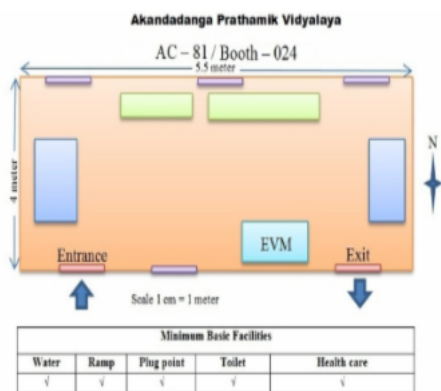

নির্বাচক নিবন্ধন আধিকারিকের স্বাক্ষর

Nazri Naksha

Google Map View

**Akandadanga Prathamik Vidyalaya Room No. - 2
AC -81 / Booth no - 0024**

Polling Station Building Front View

Polling Station Front View

Cad View