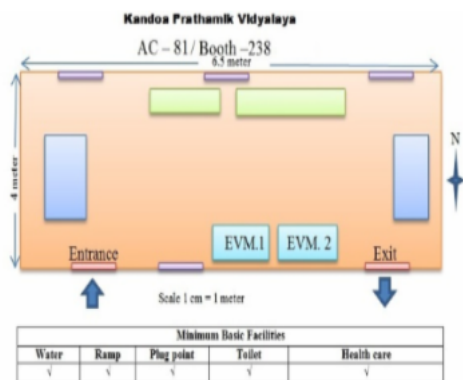

নির্বাচক নিবন্ধন আধিকারিকের স্বাক্ষর

Nazri Naksha

Google Map View

Polling Station Building Front View

Polling Station Front View

Cad View

Key MAP View

1 নাম : সুকিলা বিবি স্বামীর নাম: সারিকুল সেখ বাড়ির নং : n0223 বয়স : 30 লিঙ্গ : মহিলা	XUW1678630 ফটো উপলব্ধ	2 নাম : টুঙ্গা খাতুন পিতার নাম: হায়দার সেখ বাড়ির নং : n0214 বয়স : 31 লিঙ্গ : মহিলা	XUW1930171 ফটো উপলব্ধ	3 নাম : জেসমিনা বিবি স্বামীর নাম: আব্দুল হোসাইনউদ্দিন বাড়ির নং : n0167 বয়স : 32 লিঙ্গ : মহিলা	XUW1423342 ফটো উপলব্ধ
4 নাম : আসু খাতুন (বিবি) স্বামীর নাম: নহির মল্লিক বাড়ির নং : n0153 বয়স : 50 লিঙ্গ : মহিলা	KNS1905876 ফটো উপলব্ধ	5 নাম : রাহুজা বিবি স্বামীর নাম: আব্দুল রসিদ সেখ বাড়ির নং : n0154 বয়স : 38 লিঙ্গ : মহিলা	XUW1255033 ফটো উপলব্ধ	6 নাম : সোনালী খাতুন স্বামীর নাম: কালাম সেখ বাড়ির নং : নং0193 বয়স : 24 লিঙ্গ : মহিলা	XUW2499077 ফটো উপলব্ধ
7 নাম : মোমিনা খাতুন স্বামীর নাম: আব্দুল সেখ বাড়ির নং : নং0108 বয়স : 23 লিঙ্গ : মহিলা	XUW2499093 ফটো উপলব্ধ	8 নাম : সোমীরা খাতুন স্বামীর নাম: নাসির মল্লিক বাড়ির নং : নং0134 বয়স : 24 লিঙ্গ : মহিলা	XUW2499119 ফটো উপলব্ধ	9 নাম : হাসিনা খাতুন পিতার নাম: একরাম সেখ বাড়ির নং : n00 বয়স : 24 লিঙ্গ : মহিলা	XUW2333342 ফটো উপলব্ধ
10 নাম : পুষ্পমালা খাতুন পিতার নাম: মাল্লান সেখ বাড়ির নং : n0209 বয়স : 28 লিঙ্গ : মহিলা	XUW1930122 ফটো উপলব্ধ	11 নাম : সোনালী খাতুন মায়ের নাম: তাবিরন বিবি সেখ বাড়ির নং : n0186 বয়স : 30 লিঙ্গ : মহিলা	XUW1929843 ফটো উপলব্ধ	12 নাম : নাসিমা খাতুন পিতার নাম: তানোয়ার সেখ বাড়ির নং : n0206 বয়স : 33 লিঙ্গ : মহিলা	XUW1930098 ফটো উপলব্ধ
13 নাম : সরবানু খাতুন স্বামীর নাম: ছুরমান সেখ বাড়ির নং : N00176 বয়স : 25 লিঙ্গ : মহিলা	XUW2330728 ফটো উপলব্ধ	14 নাম : আসরুপি খাতুন পিতার নাম: রহমত সেখ বাড়ির নং : n0216 বয়স : 32 লিঙ্গ : মহিলা	XUW1930197 ফটো উপলব্ধ	15 নাম : মঙ্গলী খাতুন সেখ পিতার নাম: খালেক সেখ বাড়ির নং : 76 বয়স : 26 লিঙ্গ : মহিলা	XUW1999614 ফটো উপলব্ধ
16 নাম : ফেরদৌসী খাতুন(বিবি) স্বামীর নাম: নুরআলম সেখ বাড়ির নং : n0211 বয়স : 31 লিঙ্গ : মহিলা	XUW1930148 ফটো উপলব্ধ	17 নাম : সবেদা খাতুন(বিবি) স্বামীর নাম: আইনুর সেখ বাড়ির নং : n0812 বয়স : 27 লিঙ্গ : মহিলা	XUW1930155 ফটো উপলব্ধ	18 নাম : হাজিরা খাতুন(বিবি) স্বামীর নাম: তোফিক সেখ বাড়ির নং : n0185 বয়স : 31 লিঙ্গ : মহিলা	XUW1929835 ফটো উপলব্ধ
19 নাম : সুরমিলা খাতুন(বিবি) স্বামীর নাম: শান্ত সেখ বাড়ির নং : n0208 বয়স : 29 লিঙ্গ : মহিলা	XUW1930114 ফটো উপলব্ধ	20 নাম : সরস্বতী দাশ স্বামীর নাম: স্বপন দাশ বাড়ির নং : n0007 বয়স : 52 লিঙ্গ : মহিলা	XUW2595858 ফটো উপলব্ধ	21 নাম : প্রশান্ত দাস পিতার নাম: স্বপন দাস বাড়ির নং : n0007 বয়স : 29 লিঙ্গ : পুরুষ	XUW1766393 ফটো উপলব্ধ
22 নাম : স্বপন দাস পিতার নাম: সুধীর দাস বাড়ির নং : n0007 বয়স : 49 লিঙ্গ : পুরুষ	WB/11/076/006117 ফটো উপলব্ধ	23 নাম : রত্না দাশগুপ্ত স্বামীর নাম: শুশান্ত দাশগুপ্ত বাড়ির নং : n0019 বয়স : 73 লিঙ্গ : মহিলা	WB/11/076/006050 ফটো উপলব্ধ	24 নাম : পূর্ণিমা দাস স্বামীর নাম: লক্ষ্মী দাস বাড়ির নং : n0016 বয়স : 66 লিঙ্গ : মহিলা	WB/11/076/006139 ফটো উপলব্ধ
25 নাম : লক্ষ্মী দাস পিতার নাম: বিভূতি দাস বাড়ির নং : n0016 বয়স : 76 লিঙ্গ : পুরুষ	WB/11/076/006309 ফটো উপলব্ধ	26 নাম : কাকুলী দাস স্বামীর নাম: গনেশ দাস বাড়ির নং : n0015 বয়স : 35 লিঙ্গ : মহিলা	XUW1255330 ফটো উপলব্ধ	27 নাম : গনেশ দাস পিতার নাম: লক্ষ্মী দাস বাড়ির নং : n0015 বয়স : 45 লিঙ্গ : পুরুষ	KNS1906395 ফটো উপলব্ধ
28 নাম : মিঠু দাস স্বামীর নাম: সন্তোষ দাস বাড়ির নং : n0015 বয়স : 42 লিঙ্গ : মহিলা	KNS1906379 ফটো উপলব্ধ	29 নাম : সন্তোষ দাস পিতার নাম: নিতাই দাস বাড়ির নং : n0015 বয়স : 45 লিঙ্গ : পুরুষ	KNS1906361 ফটো উপলব্ধ	30 নাম : সেফালী দাস স্বামীর নাম: লক্ষী দাস বাড়ির নং : n0015 বয়স : 61 লিঙ্গ : মহিলা	KNS1906387 ফটো উপলব্ধ