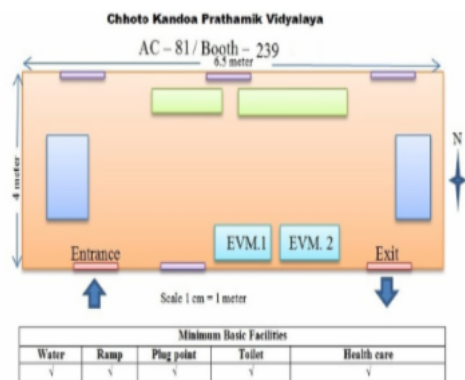

নির্বাচক নিবন্ধন আধিকারিকের স্বাক্ষর

Nazri Naksha

Google Map View

Chhoto-Kandoa Prathamik Vidyalaya
Room No.-1
AC -81 / Booth no - 0239

Polling Station Building Front View

Polling Station Front View

Cad View