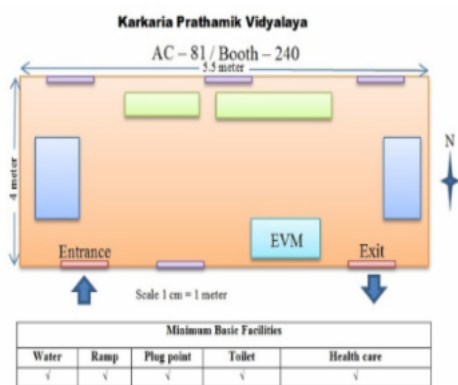

নির্বাচক নিবন্ধন আধিকারিকের স্বাক্ষর

Nazri Naksha

Google Map View

Karkaria Prathamik Vidyalaya
Room No.-1
AC -81 / Booth no - 0240

Polling Station Building Front View

Polling Station Front View

Cad View

Key MAP View