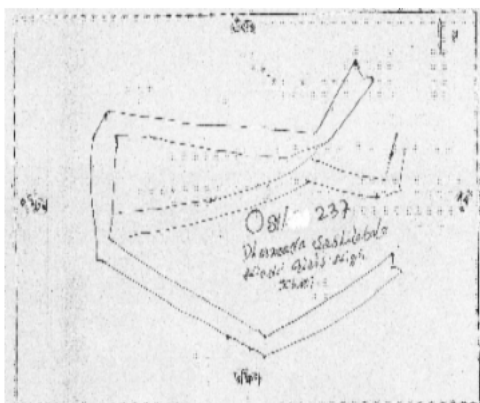

Nazri Naksha