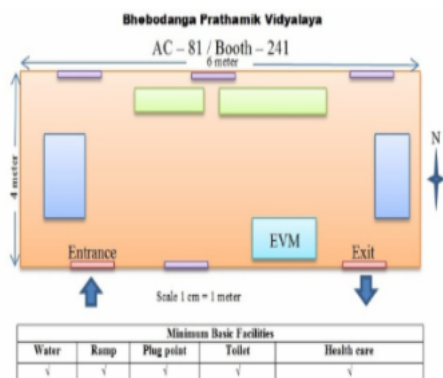

নির্বাচক নিবন্ধন আধিকারিকের স্বাক্ষর

Nazri Naksha

Google Map View

Bhebodanga Prathamik Vidyalaya
Room No. - 1
AC - 81 / Booth no - 0241

Polling Station Building Front View

Polling Station Front View

Cad View