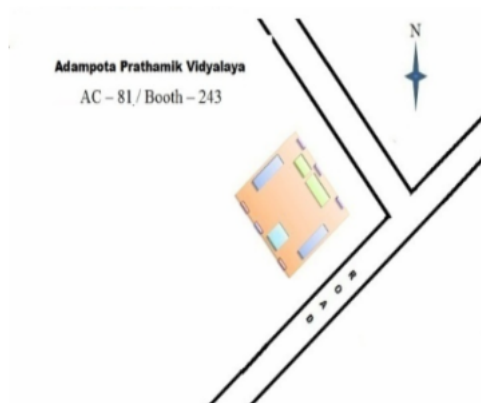

নির্বাচক নিবন্ধন আধিকারিকের স্বাক্ষর

Nazri Naksha

Google Map View

Adampota Prathamik Vidyalaya
Room No.-2
AC -81 / Booth no - 0243

Polling Station Building Front View

Polling Station Front View

Cad View

Key MAP View