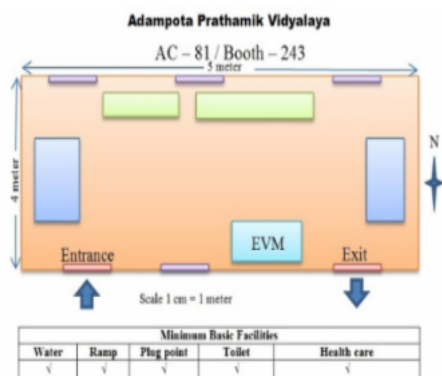

নির্বাচক নিবন্ধন আধিকারিকের স্বাক্ষর

Nazri Naksha

Google Map View

Adampota Prathamik Vidyalaya
Room No.-2
AC -81 / Booth no - 0243

Polling Station Building Front View

Polling Station Front View

Cad View

Key MAP View