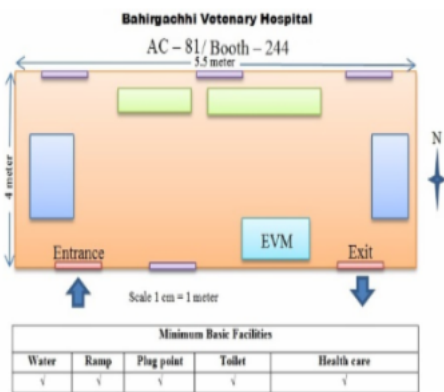

নির্বাচক নিবন্ধন আধিকারিকের স্বাক্ষর

Nazri Naksha

Google Map View

Polling Station Building Front View

Polling Station Front View

Cad View

Key MAP View

1 নাম : মিতা গুহ স্বামীর নাম: শৈলেন গুহ বাড়ির নং : n0096 বয়স : 51 লিঙ্গ : মহিলা	WB/11/076/003346	ফটো উপলব্ধ	2 নাম : বিপদ ভঞ্জন গুহ পিতার নাম: হারু মোহন গুহ বাড়ির নং : n0096 বয়স : 53 লিঙ্গ : পুরুষ	XUW2474047	ফটো উপলব্ধ	3 নাম : উমাবতী গুহ স্বামীর নাম: বিপদ ভঞ্জন গুহ বাড়ির নং : n0096 বয়স : 37 লিঙ্গ : মহিলা	KNS2268183	ফটো উপলব্ধ
4 নাম : নিখিল গুহ পিতার নাম: শ্যামাপদ গুহ বাড়ির নং : n0097 বয়স : 63 লিঙ্গ : পুরুষ	WB/11/076/003258	ফটো উপলব্ধ	5 নাম : রাখী দে স্বামীর নাম: পুলক দে বাড়ির নং : n0097 বয়স : 37 লিঙ্গ : মহিলা	KNS2268175	ফটো উপলব্ধ	6 নাম : সমীরন গুহ পিতার নাম: হারুমোহন গুহ বাড়ির নং : n0007 বয়স : 60 লিঙ্গ : পুরুষ	WB/11/076/003204	ফটো উপলব্ধ
7 নাম : চন্দ্রা গুহ স্বামীর নাম: সমীরন গুহ বাড়ির নং : n0007 বয়স : 55 লিঙ্গ : মহিলা	WB/11/076/003146	ফটো উপলব্ধ	8 নাম : বিনীতা গুহ স্বামীর নাম: মানিক কুমার গুহ বাড়ির নং : n0016 বয়স : 48 লিঙ্গ : মহিলা	KNS1701705	ফটো উপলব্ধ	9 নাম : দীপঙ্কর গুহ পিতার নাম: নির্মল গুহ বাড়ির নং : n0032 বয়স : 36 লিঙ্গ : পুরুষ	KNS2268217	ফটো উপলব্ধ
10 নাম : রাজেশ্বর গুহ পিতার নাম: নির্মল গুহ বাড়ির নং : n0032 বয়স : 36 লিঙ্গ : পুরুষ	XUW1257021	ফটো উপলব্ধ	11 নাম : বাবলু গুহ পিতার নাম: গুরুপদ গুহ বাড়ির নং : n0033 বয়স : 59 লিঙ্গ : পুরুষ	WB/11/076/003290	ফটো উপলব্ধ	12 নাম : ভগবতী গুহ স্বামীর নাম: বাবলু গুহ বাড়ির নং : n0033 বয়স : 49 লিঙ্গ : মহিলা	KNS1399286	ফটো উপলব্ধ
13 নাম : সৌমেন গুহ পিতার নাম: বাবলু গুহ বাড়ির নং : n0033 বয়স : 29 লিঙ্গ : পুরুষ	XUW1767672	ফটো উপলব্ধ	14 নাম : চন্দ্রলেখা গুহ স্বামীর নাম: সুজিত গুহ বাড়ির নং : n0033 বয়স : 36 লিঙ্গ : মহিলা	XUW1257039	ফটো উপলব্ধ	15 নাম : সুবোধ গুহ পিতার নাম: হারুমোহন গুহ বাড়ির নং : n0092 বয়স : 63 লিঙ্গ : পুরুষ	WB/11/076/003241	ফটো উপলব্ধ
16 নাম : অরুণ গুহ পিতার নাম: রাখাবল্লাভ গুহ বাড়ির নং : n0017 বয়স : 59 লিঙ্গ : পুরুষ	WB/11/076/003169	ফটো উপলব্ধ	17 নাম : নিরুপ গুহ পিতার নাম: রাখাবল্লাভ গুহ বাড়ির নং : n0017 বয়স : 50 লিঙ্গ : পুরুষ	XUW2620128	ফটো উপলব্ধ	18 নাম : ধীমান গুহ পিতার নাম: বিশ্বনাথ গুহ বাড়ির নং : n0018 বয়স : 63 লিঙ্গ : পুরুষ	WB/11/076/003219	ফটো উপলব্ধ
19 নাম : রুপা গুহ স্বামীর নাম: ধীমান গুহ বাড়ির নং : n0018 বয়স : 53 লিঙ্গ : মহিলা	WB/11/076/003294	ফটো উপলব্ধ	20 নাম : অনিবার্ন গুহ পিতার নাম: ধীমান গুহ বাড়ির নং : n0018 বয়স : 33 লিঙ্গ : পুরুষ	XUW1339704	ফটো উপলব্ধ	21 নাম : স্বপন গুহ পিতার নাম: তারাপদ গুহ বাড়ির নং : n0028 বয়স : 61 লিঙ্গ : পুরুষ	KNS1902196	ফটো উপলব্ধ
22 নাম : যমুনা গুহ স্বামীর নাম: স্বপন গুহ বাড়ির নং : n0028 বয়স : 60 লিঙ্গ : মহিলা	XUW2466340	ফটো উপলব্ধ	23 নাম : ছবি গুহ স্বামীর নাম: জয়দেব গুহ বাড়ির নং : n0029 বয়স : 67 লিঙ্গ : মহিলা	WB/11/076/003073	ফটো উপলব্ধ	24 নাম : বাপী গুহ পিতার নাম: জয়দেব গুহ বাড়ির নং : n0029 বয়স : 49 লিঙ্গ : পুরুষ	WB/11/076/003038	ফটো উপলব্ধ
25 নাম : টুঙ্গা গুহ স্বামীর নাম: বাপী গুহ বাড়ির নং : n0029 বয়স : 38 লিঙ্গ : মহিলা	KNS2338325	ফটো উপলব্ধ	26 নাম : উজ্জ্বল গুহ পিতার নাম: জয়দেব গুহ বাড়ির নং : n0029 বয়স : 42 লিঙ্গ : পুরুষ	KNS2268241	ফটো উপলব্ধ	27 নাম : সুর্পণা গুহ স্বামীর নাম: উজ্জ্বল গুহ বাড়ির নং : n0029 বয়স : 40 লিঙ্গ : মহিলা	KNS2268258	ফটো উপলব্ধ
Q 28 নাম : সুঘুমা রাহা স্বামীর নাম: সন্দীপ রাহা বাড়ির নং : বয়স : 33 লিঙ্গ : মহিলা	XUW1426709	ফটো উপলব্ধ	29 নাম : বসুদেব গুহ পিতার নাম: তারাপদ গুহ বাড়ির নং : n0030 বয়স : 63 লিঙ্গ : পুরুষ	WB/11/076/003154	ফটো উপলব্ধ	30 নাম : হীরা গুহ স্বামীর নাম: বসুদেব গুহ বাড়ির নং : n0030 বয়স : 56 লিঙ্গ : মহিলা	WB/11/076/003321	ফটো উপলব্ধ