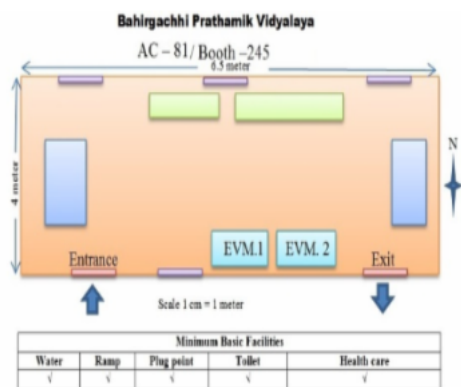

নির্বাচক নিবন্ধন আধিকারিকের স্বাক্ষর

Nazri Naksha

Google Map View

Bahirgachhi Prathamik Vidyalaya
Room no.-1
AC -81 / Booth no - 0245

Polling Station Building Front View

Polling Station Front View

Cad View

Key MAP View