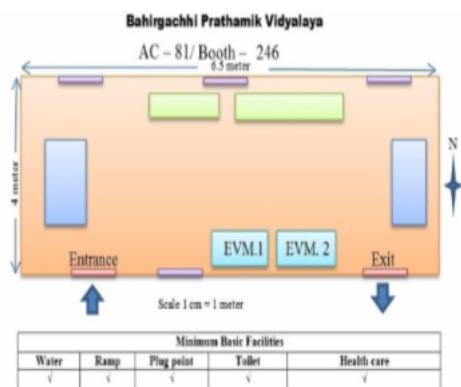

নির্বাচক নিবন্ধন আধিকারিকের স্বাক্ষর

Nazri Naksha

Google Map View

Bahirgachhi Prathamik Vidyalaya
Room no.-2
AC -81 / Booth no - 0246

Polling Station Building Front View

Polling Station Front View

Cad View

Key MAP View