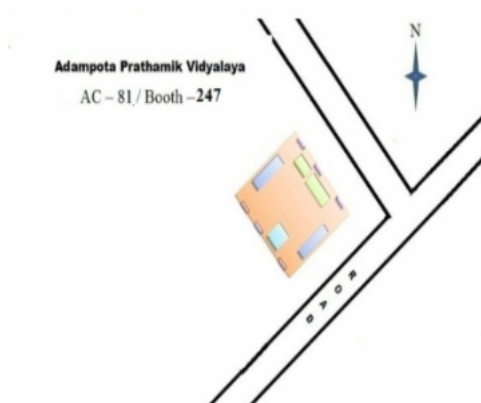

Key MAP View