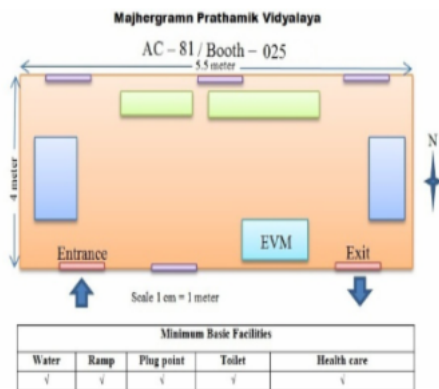

নির্বাচক নিবন্ধন আধিকারিকের স্বাক্ষর

Nazri Naksha

Google Map View

**Majhergramn Prathamik Vidyalaya Room No. 1  
AC -81 / Booth no - 0025**

Polling Station Building Front View

Polling Station Front View

Cad View