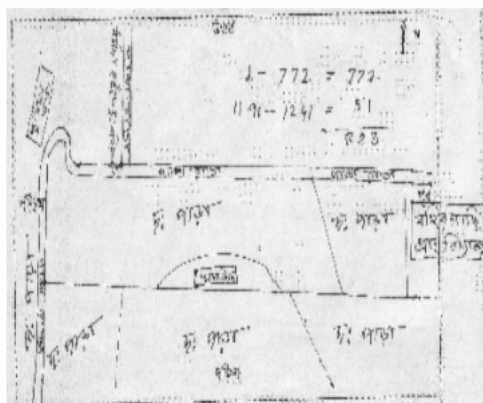

Nazri Naksha