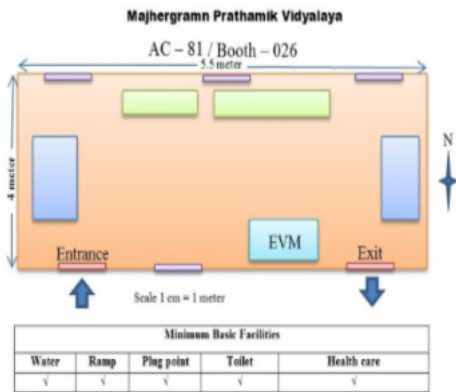

নির্বাচক নিবন্ধন আধিকারিকের স্বাক্ষর

Nazri Naksha

Google Map View

Polling Station Building Front View

Polling Station Front View

Cad View

Key MAP View

1 নাম : জামালতুন নেসা স্বামীর নাম : হাপিজুল মল্লিক বাড়ির নং : n0072 বয়স : 35 লিঙ্গ : মহিলা	XUW1885920	ফটো উপলব্ধ	2 নাম : রহিমা খাতুন পিতার নাম : মনসুর সেখ বাড়ির নং : n0102 বয়স : 28 লিঙ্গ : মহিলা	XUW1935402	ফটো উপলব্ধ	3 নাম : জরনী বিবি স্বামীর নাম : ধুলো মল্লিক বাড়ির নং : n0180 বয়স : 63 লিঙ্গ : মহিলা	XUW2164069	ফটো উপলব্ধ
4 নাম : সেলিনা বিবি স্বামীর নাম : জাবের আলি সেখ বাড়ির নং : n0806 বয়স : 27 লিঙ্গ : মহিলা	XUW0165670	ফটো উপলব্ধ	5 নাম : আসমা বিবি স্বামীর নাম : আব্দুল্লা সেখ বাড়ির নং : n0071 বয়স : 27 লিঙ্গ : মহিলা	XUW1885961	ফটো উপলব্ধ	6 নাম : উত্তম হালদার পিতার নাম : হরিপদ হালদার বাড়ির নং : n0209 বয়স : 51 লিঙ্গ : পুরুষ	XUW1885847	ফটো উপলব্ধ
7 নাম : সরোজিত হালদার পিতার নাম : হরিপদ হালদার বাড়ির নং : n0210 বয়স : 43 লিঙ্গ : পুরুষ	XUW1885854	ফটো উপলব্ধ	8 নাম : রুপালী হালদার স্বামীর নাম : দীপঙ্কর হালদার বাড়ির নং : n0016 বয়স : 27 লিঙ্গ : মহিলা	XUW1885896	ফটো উপলব্ধ	9 নাম : সুরাইয়া খাতুন পিতার নাম : পটল আলি সেখ বাড়ির নং : n0085 বয়স : 28 লিঙ্গ : মহিলা	XUW1885789	ফটো উপলব্ধ
10 নাম : ধূলো মল্লিক পিতার নাম : হারুণ মল্লিক বাড়ির নং : n0179 বয়স : 71 লিঙ্গ : পুরুষ	XUW2690329	ফটো উপলব্ধ	11 নাম : মান্নান মল্লিক পিতার নাম : ধুলো মল্লিক বাড়ির নং : n0181 বয়স : 45 লিঙ্গ : পুরুষ	FJN2280154	ফটো উপলব্ধ	12 নাম : আমানুল্লা মল্লিক পিতার নাম : ধুলো মল্লিক বাড়ির নং : n0184 বয়স : 41 লিঙ্গ : পুরুষ	FJN2280162	ফটো উপলব্ধ
13 নাম : মনছুর মল্লিক পিতার নাম : নাসির মল্লিক বাড়ির নং : n0174 বয়স : 41 লিঙ্গ : পুরুষ	XUW1459577	ফটো উপলব্ধ	14 নাম : রেবেকা বিবি মল্লিক স্বামীর নাম : হামান মল্লিক বাড়ির নং : n0183 বয়স : 37 লিঙ্গ : মহিলা	FJN2603736	ফটো উপলব্ধ	15 নাম : সামসুন্নাহার মল্লিক স্বামীর নাম : খায়রুল মল্লিক বাড়ির নং : n0188 বয়স : 35 লিঙ্গ : মহিলা	XUW1269364	ফটো উপলব্ধ
16 নাম : আমির উদ্দিন মল্লিক পিতার নাম : জামাল উদ্দিন মল্লিক বাড়ির নং : n0062 বয়স : 27 লিঙ্গ : পুরুষ	XUW1885763	ফটো উপলব্ধ	17 নাম : আক্কেল মল্লিক পিতার নাম : ফরজ মল্লিক বাড়ির নং : n0229 বয়স : 26 লিঙ্গ : পুরুষ	XUW1950724	ফটো উপলব্ধ	18 নাম : ফরোজ মল্লিক পিতার নাম : সিরাজ মল্লিক বাড়ির নং : n0195 বয়স : 51 লিঙ্গ : পুরুষ	FJN1384783	ফটো উপলব্ধ
19 নাম : হামান মল্লিক পিতার নাম : ধুলো মল্লিক বাড়ির নং : n0182 বয়স : 43 লিঙ্গ : পুরুষ	FJN1384924	ফটো উপলব্ধ	20 নাম : শুকচাঁদ মল্লিক পিতার নাম : সারাফত মল্লিক বাড়ির নং : n0201 বয়স : 41 লিঙ্গ : পুরুষ	FJN2432177	ফটো উপলব্ধ	21 নাম : পূর্ণিমা সর্দার স্বামীর নাম : দীপঙ্কর সর্দার বাড়ির নং : n0003 বয়স : 31 লিঙ্গ : মহিলা	XUW1885946	ফটো উপলব্ধ
22 নাম : বারিজান সেখ স্বামীর নাম : নকুবদ্দিন সেখ বাড়ির নং : n0200 বয়স : 65 লিঙ্গ : মহিলা	XUW2388072	ফটো উপলব্ধ	23 নাম : বদরুলদিন সেখ পিতার নাম : অবলা সেখ বাড়ির নং : n0106 বয়স : 57 লিঙ্গ : পুরুষ	WB/11/071/327608	ফটো উপলব্ধ	24 নাম : দরবেশ সেখ পিতার নাম : হেফাজত আলি সেখ বাড়ির নং : n0185 বয়স : 63 লিঙ্গ : পুরুষ	FJN1384684	ফটো উপলব্ধ
25 নাম : পরিছন বিবি সেখ স্বামীর নাম : রমজান সেখ বাড়ির নং : n0203 বয়স : 51 লিঙ্গ : মহিলা	WB/11/072/516316	ফটো উপলব্ধ	26 নাম : রহমান সেখ মায়ের নাম : নুকুমদদীন সেখ বাড়ির নং : n0196 বয়স : 50 লিঙ্গ : পুরুষ	FJN1385475	ফটো উপলব্ধ	27 নাম : সাকিম উদ্দিন সেখ পিতার নাম : কায়েম সেখ বাড়ির নং : n0178 বয়স : 47 লিঙ্গ : পুরুষ	XUW1580182	ফটো উপলব্ধ
28 নাম : এস এম সামিকুল হক সুভ পিতার নাম : সাকিম উদ্দিন সেখ বাড়ির নং : এন0178 বয়স : 20 লিঙ্গ : পুরুষ	XUW2656320	ফটো উপলব্ধ	29 নাম : তোতা সেখ পিতার নাম : অম্বর সেখ বাড়ির নং : n0211 বয়স : 46 লিঙ্গ : পুরুষ	XUW1885862	ফটো উপলব্ধ	30 নাম : লকুবদ্দিন সেখ পিতার নাম : মোকসেদ সেখ বাড়ির নং : n0054 বয়স : 45 লিঙ্গ : পুরুষ	FJN2685550	ফটো উপলব্ধ