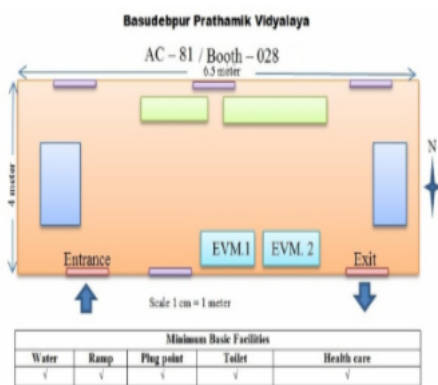

Cad View

Key MAP View