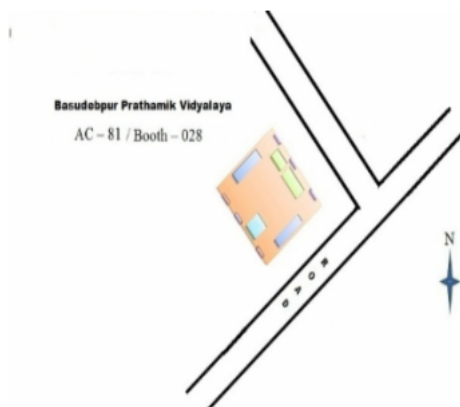

Cad View

Key MAP View