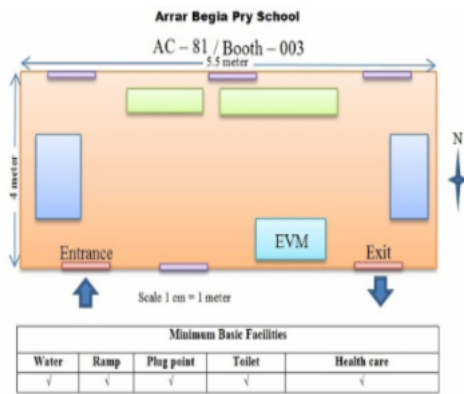

নির্বাচক নিবন্ধন আধিকারিকের স্বাক্ষর

Nazri Naksha

Google Map View

Polling Station Building Front View

Polling Station Front View

Cad View

Key MAP View

1 নাম : নয়তন বেওয়া স্বামীর নাম: ধুলাই মল্লিক বাড়ির নং : n0065 বয়স : 91 লিঙ্গ : মহিলা	WB/11/072/546244	2 নাম : তাওহার মল্লিক পিতার নাম: আব্বাছ মল্লিক বাড়ির নং : n0065 বয়স : 39 লিঙ্গ : পুরুষ	MVQ2665586	3 নাম : ছুবান মল্লিক পিতার নাম: ধুলাই মল্লিক বাড়ির নং : n0065 বয়স : 55 লিঙ্গ : পুরুষ	XUW2141943
4 নাম : আনজু মল্লিক স্বামীর নাম: ছুবান মল্লিক বাড়ির নং : n0065 বয়স : 50 লিঙ্গ : মহিলা	MVQ1581909	5 নাম : জাকির হোসেন মল্লিক পিতার নাম: ধুলাই মল্লিক বাড়ির নং : n0065 বয়স : 63 লিঙ্গ : পুরুষ	MVQ2434314	6 নাম : সাহানারা মল্লিক স্বামীর নাম: জাকির হোসেন মল্লিক বাড়ির নং : n0065 বয়স : 56 লিঙ্গ : মহিলা	WB/11/072/546704
7 নাম : মসলেম মল্লিক পিতার নাম: ধুলাই মল্লিক বাড়ির নং : n0065 বয়স : 52 লিঙ্গ : পুরুষ	XUW2143634	8 নাম : রীতা বিবি স্বামীর নাম: মসলেম মল্লিক বাড়ির নং : n0065 বয়স : 40 লিঙ্গ : মহিলা	XUW1149343	9 নাম : আয়েদ সেখ পিতার নাম: কামাল আলি সেখ বাড়ির নং : n0065 বয়স : 38 লিঙ্গ : পুরুষ	XUW1262567
10 নাম : পারভিনা বিবি স্বামীর নাম: আয়েদ সেখ বাড়ির নং : n0065 বয়স : 35 লিঙ্গ : মহিলা	XUW1354877	11 নাম : মরিয়ম খাতুন বিবি পিতার নাম: সামাদ সেখ বাড়ির নং : n0179 বয়স : 54 লিঙ্গ : মহিলা	RJG0877522	12 নাম : লাজিনা খাতুন বিবি স্বামীর নাম: নিজাম উদ্দিন সেখ বাড়ির নং : n0115 বয়স : 29 লিঙ্গ : মহিলা	XUW1865799
13 নাম : মানেরা বিবি স্বামীর নাম: আক্রম সেখ বাড়ির নং : 0006 বয়স : 33 লিঙ্গ : মহিলা	XUW1977800	14 নাম : নাসিমা খাতুন স্বামীর নাম: মোঃ খাইরুল সেখ বাড়ির নং : এন0000 বয়স : 25 লিঙ্গ : মহিলা	XUW2082808	15 নাম : আব্বাছ মল্লিক পিতার নাম: ধুলাই মল্লিক বাড়ির নং : n0065 বয়স : 63 লিঙ্গ : পুরুষ	XUW2142032
16 নাম : মানারুল মল্লিক পিতার নাম: আব্বাছ মল্লিক বাড়ির নং : n0065 বয়স : 31 লিঙ্গ : পুরুষ	XUW1712298	17 নাম : আব্দুল সামাদ সেখ পিতার নাম: সুরমান আলি সেখ বাড়ির নং : n0003 বয়স : 38 লিঙ্গ : পুরুষ	MVQ2434561	18 নাম : আসমা খাতুন বিবি স্বামীর নাম: হাবিবুল সেখ বাড়ির নং : n0179 বয়স : 33 লিঙ্গ : মহিলা	RJG1358332
19 নাম : পারভিনা বিবি পিতার নাম: কালু সেখ বাড়ির নং : এন0003 বয়স : 33 লিঙ্গ : মহিলা	XUW2436020	20 নাম : খুশি খাতুন স্বামীর নাম: তাওহার মল্লিক বাড়ির নং : এন0065 বয়স : 28 লিঙ্গ : মহিলা	WPL1814441	21 নাম : হাসনা (বিবি) স্বামীর নাম: জামাল হোসেন মল্লিক বাড়ির নং : n0003 বয়স : 66 লিঙ্গ : মহিলা	MVQ1075639
22 নাম : মোঃ খাইরুল সেখ পিতার নাম: তাছের আলি সেখ বাড়ির নং : n0003 বয়স : 38 লিঙ্গ : পুরুষ	MVQ2665529	23 নাম : সাহাবুদ্দিন মীর পিতার নাম: সাহাদত মীর বাড়ির নং : এন0030 বয়স : 24 লিঙ্গ : পুরুষ	XUW2349850	24 নাম : মরিয়ম বিবি স্বামীর নাম: সাহাদত মীর বাড়ির নং : এন0030 বয়স : 40 লিঙ্গ : মহিলা	MVQ1582378
25 নাম : নাজিবুর সেখ পিতার নাম: মহিদ সেখ বাড়ির নং : এন0122 বয়স : 21 লিঙ্গ : পুরুষ	XUW2579902	26 নাম : রিতা খাতুন পিতার নাম: মুস্তাকিম মোল্লা বাড়ির নং : n0100 বয়স : 30 লিঙ্গ : মহিলা	XUW1765742	27 নাম : সান্তনা খাতুন বিবি স্বামীর নাম: আব্বিকুল সেখ বাড়ির নং : 0032 বয়স : 25 লিঙ্গ : মহিলা	XUW1977875
28 নাম : সাবিকুন নাহার বিবি স্বামীর নাম: আব্দুল সামাদ সেখ বাড়ির নং : n0003 বয়স : 35 লিঙ্গ : মহিলা	XUW1450501	29 নাম : বিলকিস খাতুন পিতার নাম: আবু আকসার মীর বাড়ির নং : n0030 বয়স : 30 লিঙ্গ : মহিলা	XUW1865773	30 নাম : উমোকুলসুম খাতুন স্বামীর নাম: সুরোজ আলি সেখ বাড়ির নং : n0121 বয়স : 36 লিঙ্গ : মহিলা	XUW1876796