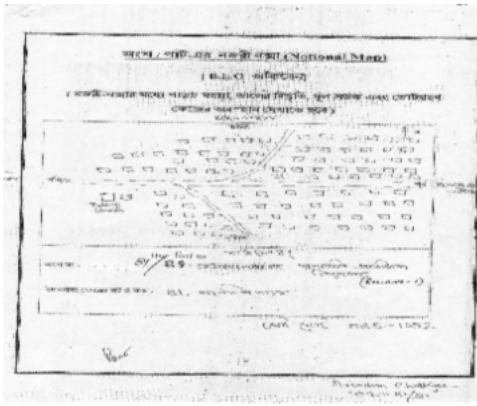

Nazri Naksha