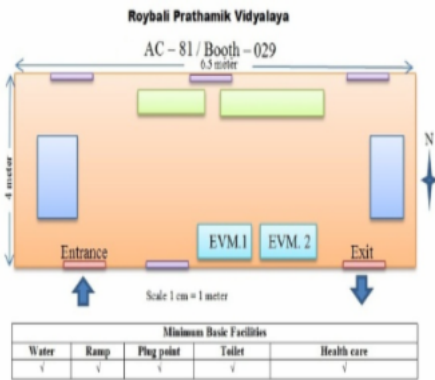

নির্বাচক নিবন্ধন আধিকারিকের স্বাক্ষর

Nazri Naksha

Google Map View

**Roybali Prathamik Vidyalaya
AC -81 / Booth no - 0029**

Polling Station Building Front View

Polling Station Front View

Cad View

Key MAP View