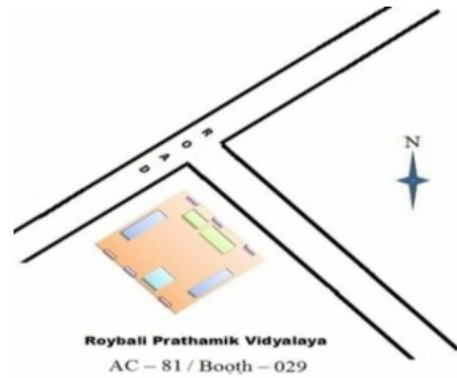

নির্বাচক নিবন্ধন আধিকারিকের স্বাক্ষর

Nazri Naksha

Google Map View

**Roybali Prathamik Vidyalaya
AC -81 / Booth no - 0029**

Polling Station Building Front View

Polling Station Front View

Cad View

Key MAP View