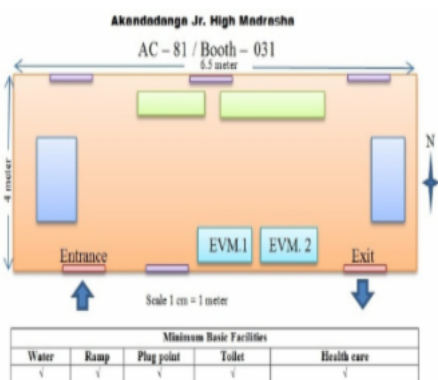

Cad View

Key MAP View