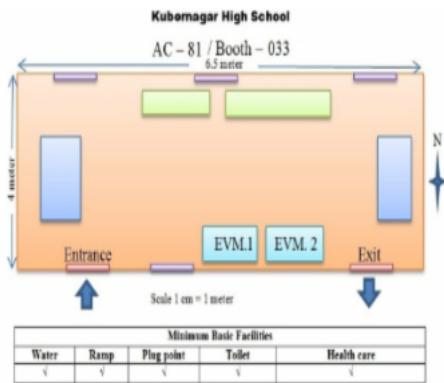

নির্বাচক নিবন্ধন আধিকারিকের স্বাক্ষর

Nazri Naksha

Google Map View

Polling Station Building Front View

Polling Station Front View

Cad View

Key MAP View

1 নাম : জানহারা বিবি স্বামীর নাম: খেদু সেখ বাড়ির নং : n0167 বয়স : 56 লিঙ্গ : মহিলা	XUW2566859	ফটো উপলব্ধ	2 নাম : আলোয়া (খাতুন) বিবি স্বামীর নাম: সমিরুদ্দিন সেখ বাড়ির নং : n0168 বয়স : 43 লিঙ্গ : মহিলা	FJN2027522	ফটো উপলব্ধ	3 নাম : সাইদ সেখ পিতার নাম: রহিম সেখ বাড়ির নং : n0045 বয়স : 38 লিঙ্গ : পুরুষ	XUW1363548	ফটো উপলব্ধ
4 নাম : রসিদা বিবি স্বামীর নাম: ফজিৎ সেখ বাড়ির নং : n0118 বয়স : 36 লিঙ্গ : মহিলা	XUW1270982	ফটো উপলব্ধ	5 নাম : রসিদা বিবি স্বামীর নাম: ইসার আলি সেখ বাড়ির নং : n0067 বয়স : 36 লিঙ্গ : মহিলা	XUW1462910	ফটো উপলব্ধ	6 নাম : জানেহারা খাতুন বিবি স্বামীর নাম: হাফিজ সেখ বাড়ির নং : n0045 বয়স : 36 লিঙ্গ : মহিলা	XUW1462894	ফটো উপলব্ধ
7 নাম : হাসেরা বিবি স্বামীর নাম: সহিদ সেখ বাড়ির নং : n0045 বয়স : 32 লিঙ্গ : মহিলা	XUW1463009	ফটো উপলব্ধ	8 নাম : সুকিলা বিবি স্বামীর নাম: হাসাই সেখ বাড়ির নং : n0066 বয়স : 29 লিঙ্গ : মহিলা	XUW1886977	ফটো উপলব্ধ	9 নাম : সোনালা বিবি স্বামীর নাম: আনিকুল সেখ বাড়ির নং : n0060 বয়স : 29 লিঙ্গ : মহিলা	XUW1866656	ফটো উপলব্ধ
10 নাম : সুকিলা খাতুন বিবি স্বামীর নাম: আসরাফ সেখ বাড়ির নং : n0169 বয়স : 32 লিঙ্গ : মহিলা	XUW1460070	ফটো উপলব্ধ	11 নাম : আলতাফ বিবি স্বামীর নাম: মিজানুর সেখ বাড়ির নং : n0174 বয়স : 29 লিঙ্গ : মহিলা	XUW1887181	ফটো উপলব্ধ	12 নাম : আরসিনা খাতুন বিবি স্বামীর নাম: সরিকুল সেখ বাড়ির নং : n0081 বয়স : 27 লিঙ্গ : মহিলা	XUW1887108	ফটো উপলব্ধ
13 নাম : ইনজামুল হক পিতার নাম: মিরাজ সেখ বাড়ির নং : n0099 বয়স : 27 লিঙ্গ : পুরুষ	XUW1887090	ফটো উপলব্ধ	14 নাম : মনোজা বিবি খাতুন স্বামীর নাম: সমর উদ্দিন সেখ বাড়ির নং : n0172 বয়স : 30 লিঙ্গ : মহিলা	XUW1878099	ফটো উপলব্ধ	15 নাম : রীনা খাতুন পিতার নাম: রহিদুল সেখ বাড়ির নং : n0146 বয়স : 27 লিঙ্গ : মহিলা	XUW1887140	ফটো উপলব্ধ
16 নাম : রুমা খাতুন পিতার নাম: বাবর আলী সেখ বাড়ির নং : n0135 বয়স : 27 লিঙ্গ : মহিলা	XUW1887074	ফটো উপলব্ধ	17 নাম : সারপি খাতুন পিতার নাম: মজিবর সেখ বাড়ির নং : n0125 বয়স : 27 লিঙ্গ : মহিলা	XUW1887066	ফটো উপলব্ধ	18 নাম : সাজিদ মন্ডল পিতার নাম: কেশাউদ্দিন মন্ডল বাড়ির নং : n0133 বয়স : 28 লিঙ্গ : পুরুষ	XUW1887124	ফটো উপলব্ধ
19 নাম : জাবেদ মন্ডল পিতার নাম: সুজাউদ্দিন মন্ডল বাড়ির নং : n0132 বয়স : 27 লিঙ্গ : পুরুষ	XUW1887116	ফটো উপলব্ধ	20 নাম : আবুনাসের সেখ পিতার নাম: মেঘু সেখ বাড়ির নং : n0084 বয়স : 70 লিঙ্গ : পুরুষ	XUW2275717	ফটো উপলব্ধ	21 নাম : খেদু সেখ পিতার নাম: সুখী সেখ বাড়ির নং : n0166 বয়স : 62 লিঙ্গ : পুরুষ	XUW2566867	ফটো উপলব্ধ
22 নাম : আলিমা সেখ স্বামীর নাম: নুরহক সেখ বাড়ির নং : n0165 বয়স : 50 লিঙ্গ : মহিলা	WB/11/071/339106	ফটো উপলব্ধ	23 নাম : ফজিৎ সেখ পিতার নাম: বাদল সেখ বাড়ির নং : n0118 বয়স : 49 লিঙ্গ : পুরুষ	WB/11/071/324366	ফটো উপলব্ধ	24 নাম : নুরু সেখ পিতার নাম: কদর সেখ বাড়ির নং : n0164 বয়স : 38 লিঙ্গ : পুরুষ	FJN2606812	ফটো উপলব্ধ
25 নাম : মতিন সেখ পিতার নাম: রজব আলী সেখ বাড়ির নং : n0134 বয়স : 37 লিঙ্গ : পুরুষ	FJN2684538	ফটো উপলব্ধ	26 নাম : আব্দুলজাব্বার সেখ পিতার নাম: আবুনাসের সেখ বাড়ির নং : n0084 বয়স : 34 লিঙ্গ : পুরুষ	XUW1270974	ফটো উপলব্ধ	27 নাম : আজহার সেখ পিতার নাম: ছাদের সেখ বাড়ির নং : n0026 বয়স : 30 লিঙ্গ : পুরুষ	XUW1887157	ফটো উপলব্ধ
28 নাম : শাকিলা খাতুন বিবি সেখ স্বামীর নাম: আজহার সেখ বাড়ির নং : n0026 বয়স : 29 লিঙ্গ : মহিলা	XUW1887165	ফটো উপলব্ধ	29 নাম : রাকিবুল সেখ পিতার নাম: এয়াসিন সেখ বাড়ির নং : n0116 বয়স : 28 লিঙ্গ : পুরুষ	XUW1887173	ফটো উপলব্ধ	30 নাম : রমজান সেখ পিতার নাম: এশাই সেখ বাড়ির নং : n0105 বয়স : 27 লিঙ্গ : পুরুষ	XUW1887207	ফটো উপলব্ধ