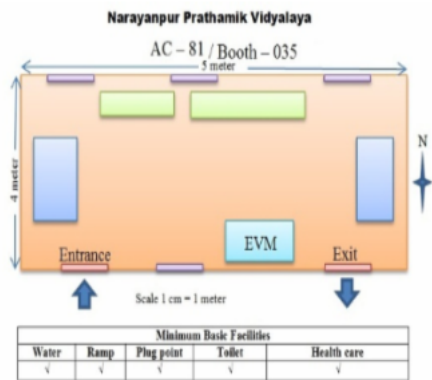

নির্বাচক নিবন্ধন আধিকারিকের স্বাক্ষর

Nazri Naksha

Google Map View

Narayanpur Prathamik Vidyalaya
Room No. - 2
AC - 81 / Booth no - 0035

Polling Station Building Front View

Polling Station Front View

Cad View