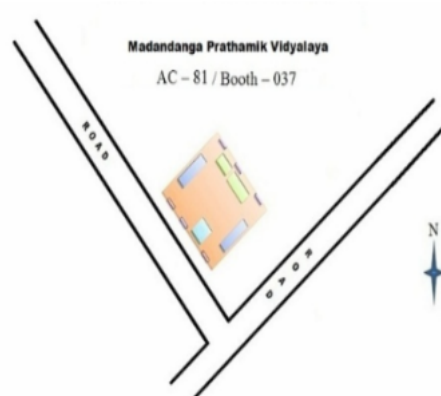

Key MAP View