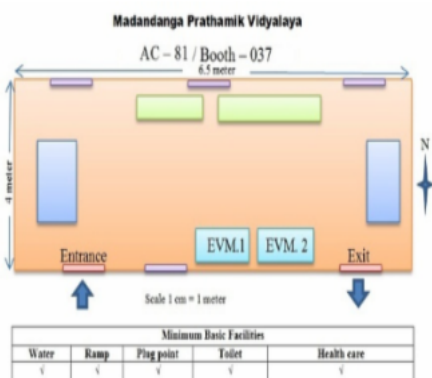

নির্বাচক নিবন্ধন আধিকারিকের স্বাক্ষর

Nazri Naksha

Google Map View

Madandanga Prathamik Vidyalaya
Room No. - 2
AC -81 / Booth no - 0037

Polling Station Building Front View

Polling Station Front View

Cad View