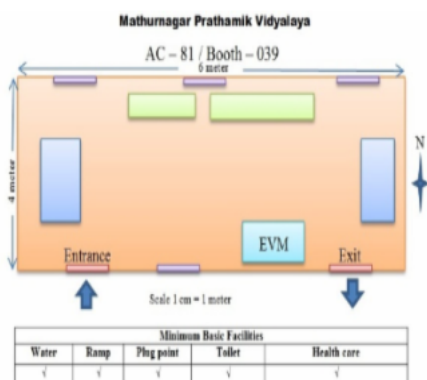

নির্বাচক নিবন্ধন আধিকারিকের স্বাক্ষর

Nazri Naksha

Google Map View

Mathurnagar Prathamik Vidyalaya
(Room No. - 1)
AC -81 / Booth no - 0039

Polling Station Building Front View

Polling Station Front View

Cad View