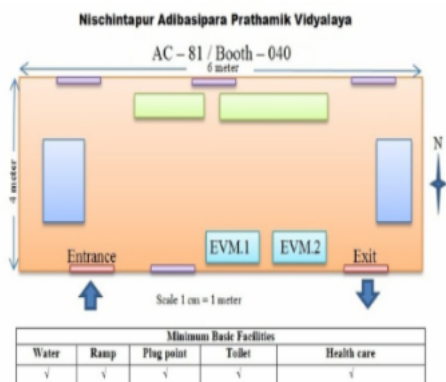

নির্বাচক নিবন্ধন আধিকারিকের স্বাক্ষর

Nazri Naksha

Google Map View

Nischintapur Prathamik Vidyalaya
Room No. - 1
AC - 81 / Booth no - 0040

Polling Station Building Front View

Polling Station Front View

Cad View