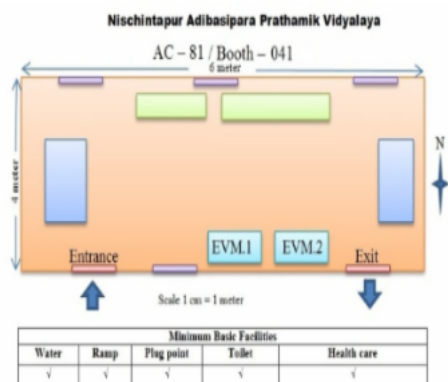

Cad View

Key MAP View