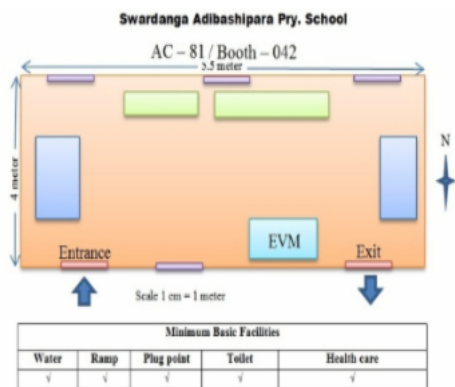

নির্বাচক নিবন্ধন আধিকারিকের স্বাক্ষর

Nazri Naksha

Google Map View

Polling Station Building Front View

Polling Station Front View

Cad View

Key MAP View

1	XUW1166529	ফটো উপলব্ধ	2	XUW1985720	ফটো উপলব্ধ	3	XUW1934843	ফটো উপলব্ধ
নাম : মোহন চন্দ্র বিশ্বাস পিতার নাম : কার্তিক বিশ্বাস বাড়ির নং : n0168 বয়স : 86 লিঙ্গ : পুরুষ			নাম : মন্দিরা রাজওয়ার স্বামীর নাম : রাজকুমার রাজওয়ার বাড়ির নং : n0047 বয়স : 26 লিঙ্গ : মহিলা			নাম : ননী বালু স্বামীর নাম : হরিবন্ধু বালু বাড়ির নং : n0162 বয়স : 70 লিঙ্গ : মহিলা		
Q 4	XUW2525525	ফটো উপলব্ধ	5	XUW1166503	ফটো উপলব্ধ	6	XUW1934710	ফটো উপলব্ধ
নাম : সুবল বালু পিতার নাম : হরিবন্ধু বালু বাড়ির নং : বয়স : 53 লিঙ্গ : পুরুষ			নাম : বলরাম বালু পিতার নাম : হরিবন্ধু বালু বাড়ির নং : n0165 বয়স : 48 লিঙ্গ : পুরুষ			নাম : বিউটি বালু স্বামীর নাম : সুবল বালু বাড়ির নং : n0164 বয়স : 48 লিঙ্গ : মহিলা		
7	MVQ1372234	ফটো উপলব্ধ	8	XUW1720903	ফটো উপলব্ধ	9	XUW1273994	ফটো উপলব্ধ
নাম : অঞ্জনা বালু স্বামীর নাম : বলরাম বালু বাড়ির নং : n0169 বয়স : 45 লিঙ্গ : মহিলা			নাম : পুষ্প বাউড় বিশ্বাস স্বামীর নাম : সুরেন বাউড় বাড়ির নং : n0186 বয়স : 67 লিঙ্গ : মহিলা			নাম : ফুলমালা বাউড় স্বামীর নাম : ভৈরব বাউড় বাড়ির নং : n0171 বয়স : 52 লিঙ্গ : মহিলা		
10	XUW1273820	ফটো উপলব্ধ	11	XUW1801562	ফটো উপলব্ধ	12	XUW1801588	ফটো উপলব্ধ
নাম : কানন বিশ্বাস স্বামীর নাম : মোহনচন্দ্র বিশ্বাস বাড়ির নং : n0168 বয়স : 78 লিঙ্গ : মহিলা			নাম : আরতী বিশ্বাস স্বামীর নাম : চিত্তরঞ্জন বিশ্বাস বাড়ির নং : n0179 বয়স : 73 লিঙ্গ : মহিলা			নাম : মাধব বিশ্বাস পিতার নাম : ক্ষেত্রমোহন বিশ্বাস বাড়ির নং : n0189 বয়স : 65 লিঙ্গ : পুরুষ		
13	XUW1365378	ফটো উপলব্ধ	14	XUW1888718	ফটো উপলব্ধ	15	XUW1888585	ফটো উপলব্ধ
নাম : নিলীমা বিশ্বাস স্বামীর নাম : দিলীপ বিশ্বাস বাড়ির নং : n0180 বয়স : 43 লিঙ্গ : মহিলা			নাম : শিপ্রা বিশ্বাস(সরকার) স্বামীর নাম : সৃজনকুমার বিশ্বাস বাড়ির নং : n0195 বয়স : 27 লিঙ্গ : মহিলা			নাম : সৌমেন দাস পিতার নাম : বিমল দাস বাড়ির নং : n0095 বয়স : 27 লিঙ্গ : পুরুষ		
16	XUW1166537	ফটো উপলব্ধ	Q 17	XUW1888643	ফটো উপলব্ধ	18	XUW1888593	ফটো উপলব্ধ
নাম : মাধবী দাস(বেদ্য) স্বামীর নাম : অবনী দাস বাড়ির নং : n0170 বয়স : 39 লিঙ্গ : মহিলা			নাম : পুতুল দাঁ পিতার নাম : সুরেন দাঁ বাড়ির নং : বয়স : 28 লিঙ্গ : মহিলা			নাম : অনুপ দাঁ পিতার নাম : সহদেব দাঁ বাড়ির নং : n0103 বয়স : 27 লিঙ্গ : পুরুষ		
19	WB/11/071/360035	ফটো উপলব্ধ	20	FJN2290393	ফটো উপলব্ধ	21	FJN2047769	ফটো উপলব্ধ
নাম : সমর দে পিতার নাম : নারায়ন দে বাড়ির নং : n0089 বয়স : 56 লিঙ্গ : পুরুষ			নাম : মুক্তি দে স্বামীর নাম : বিজয় দে বাড়ির নং : n0157 বয়স : 48 লিঙ্গ : মহিলা			নাম : সন্দীপ দে পিতার নাম : জয়দেব দে বাড়ির নং : n0158 বয়স : 42 লিঙ্গ : পুরুষ		
22	XUW1167436	ফটো উপলব্ধ	23	FJN1457613	ফটো উপলব্ধ	24	XUW1465533	ফটো উপলব্ধ
নাম : সাধনা দে স্বামীর নাম : সন্ন্যাসী দে বাড়ির নং : n0172 বয়স : 38 লিঙ্গ : মহিলা			নাম : বিজয় দে পিতার নাম : শ্যামাপদ দে বাড়ির নং : n0156 বয়স : 60 লিঙ্গ : পুরুষ			নাম : বর্নালী দে স্বামীর নাম : সন্দীপ দে বাড়ির নং : n0158 বয়স : 32 লিঙ্গ : মহিলা		
25	XUW1888601	ফটো উপলব্ধ	26	XUW1888742	ফটো উপলব্ধ	27	XUW1200237	ফটো উপলব্ধ
নাম : রমা দে পিতার নাম : ধীরেন্দ্রনাথ দে বাড়ির নং : n0088 বয়স : 28 লিঙ্গ : মহিলা			নাম : রাজেশ দে পিতার নাম : সত্যজিৎ দে বাড়ির নং : n0198 বয়স : 27 লিঙ্গ : পুরুষ			নাম : সুকুমার মন্ডল পিতার নাম : রমেশ ঘটক বাড়ির নং : n0181 বয়স : 52 লিঙ্গ : পুরুষ		
28	XUW1200229	ফটো উপলব্ধ	29	FJN1959840	ফটো উপলব্ধ	30	FJN1959857	ফটো উপলব্ধ
নাম : মধুমালা মন্ডল স্বামীর নাম : সুকুমার ঘটক বাড়ির নং : n0182 বয়স : 48 লিঙ্গ : মহিলা			নাম : বিমল মজুমদার পিতার নাম : রামকিশোর মজুমদার বাড়ির নং : n0159 বয়স : 66 লিঙ্গ : পুরুষ			নাম : বিভারানী মজুমদার স্বামীর নাম : বিমল মজুমদার বাড়ির নং : n0155 বয়স : 61 লিঙ্গ : মহিলা		