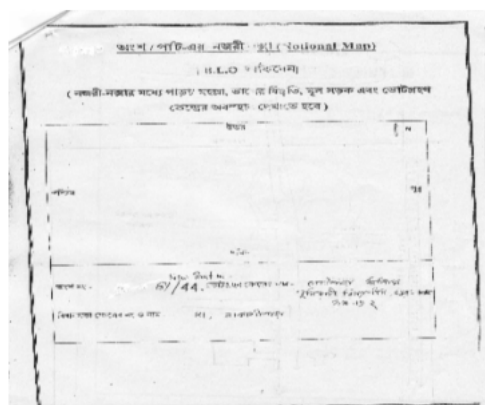

Nazri Naksha