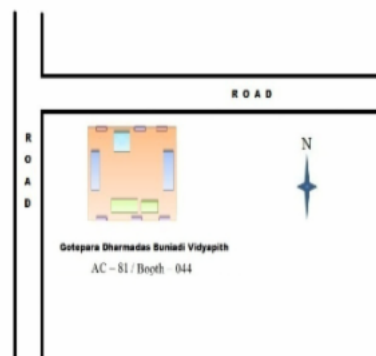

Key MAP View