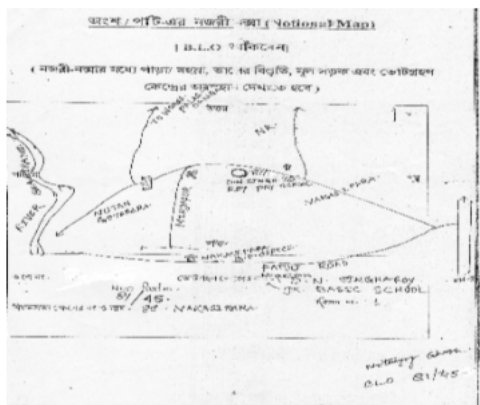

Nazri Naksha