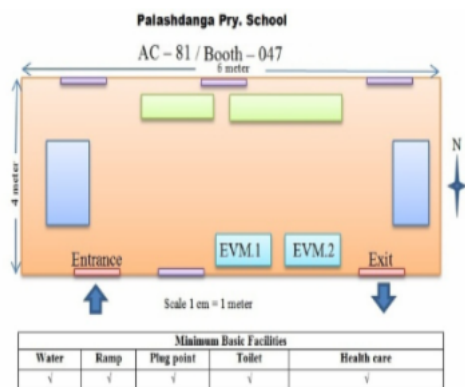

Cad View

Key MAP View